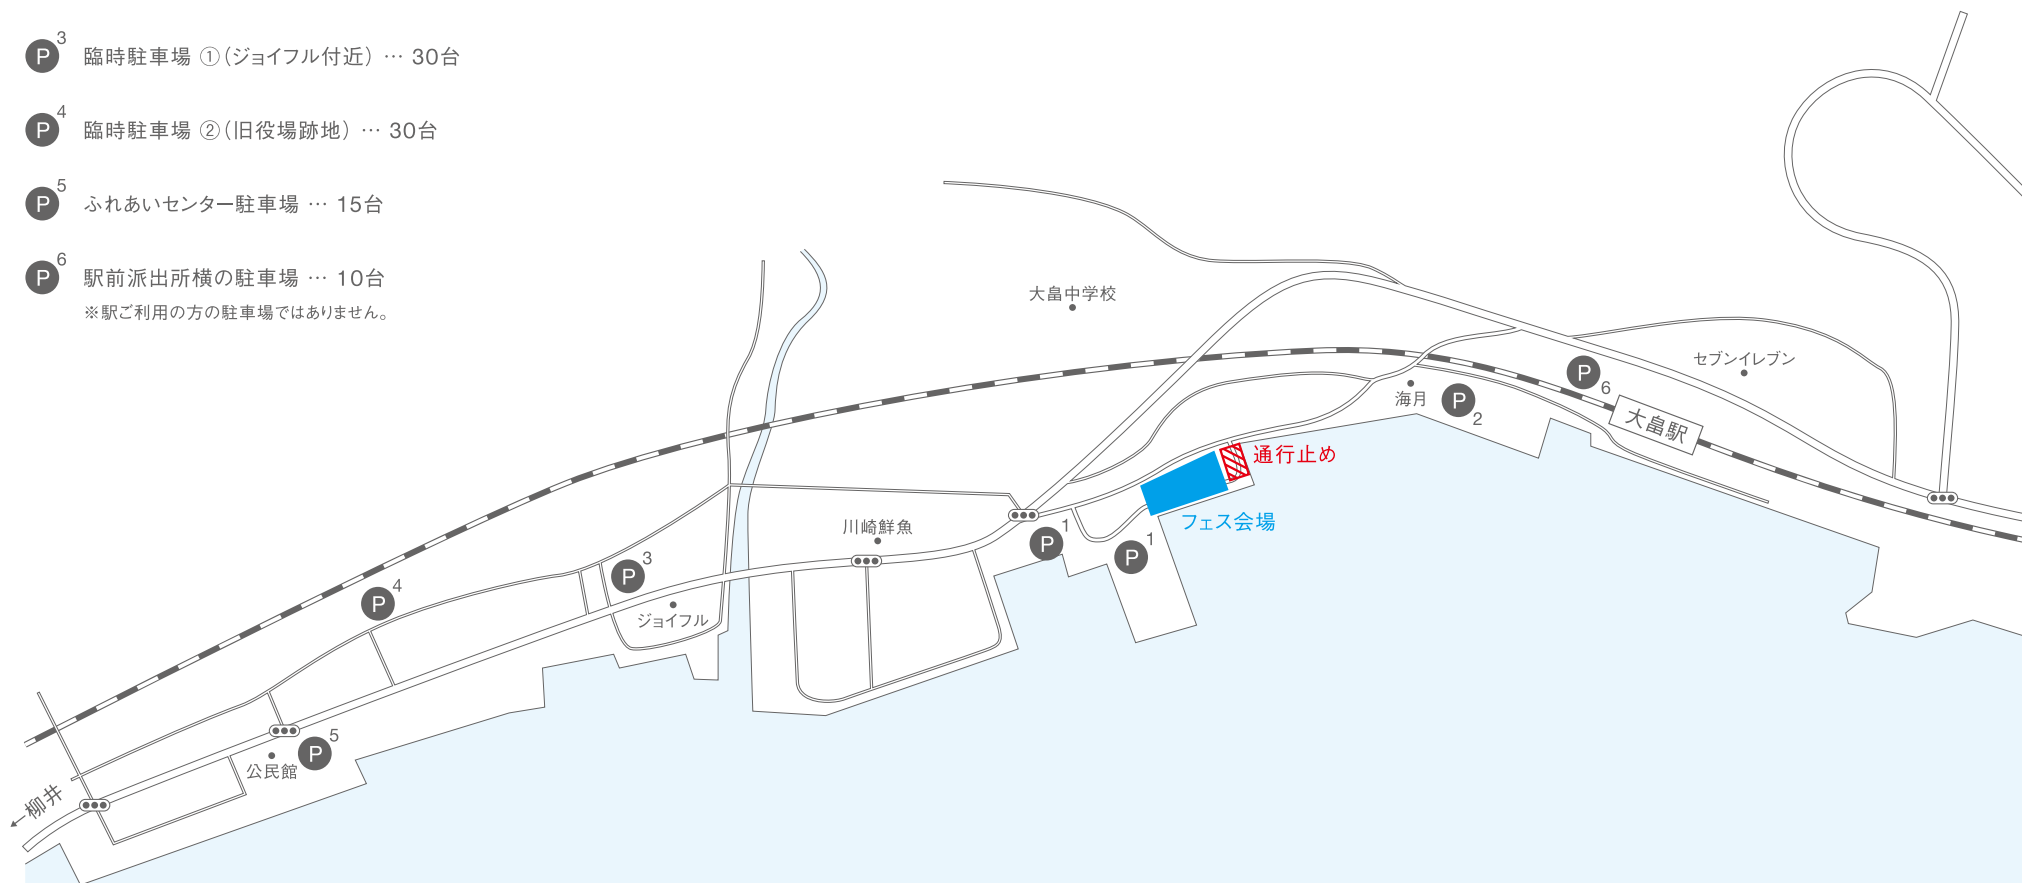

◎オバサンフェス 駐車場案内

2023.10.28

- P¹** 会場駐車場 … 100台 ※会場駐車場へ出入りや、周辺道路では時間帯により混雑することが考えられます。
- P²** 総合センター駐車場 … 40台
- P³** 臨時駐車場 ①(ジョイフル付近) … 30台
- P⁴** 臨時駐車場 ②(旧役場跡地) … 30台
- P⁵** ふれあいセンター駐車場 … 15台
- P⁶** 駅前派出所横の駐車場 … 10台
※駅ご利用の方の駐車場ではありません。