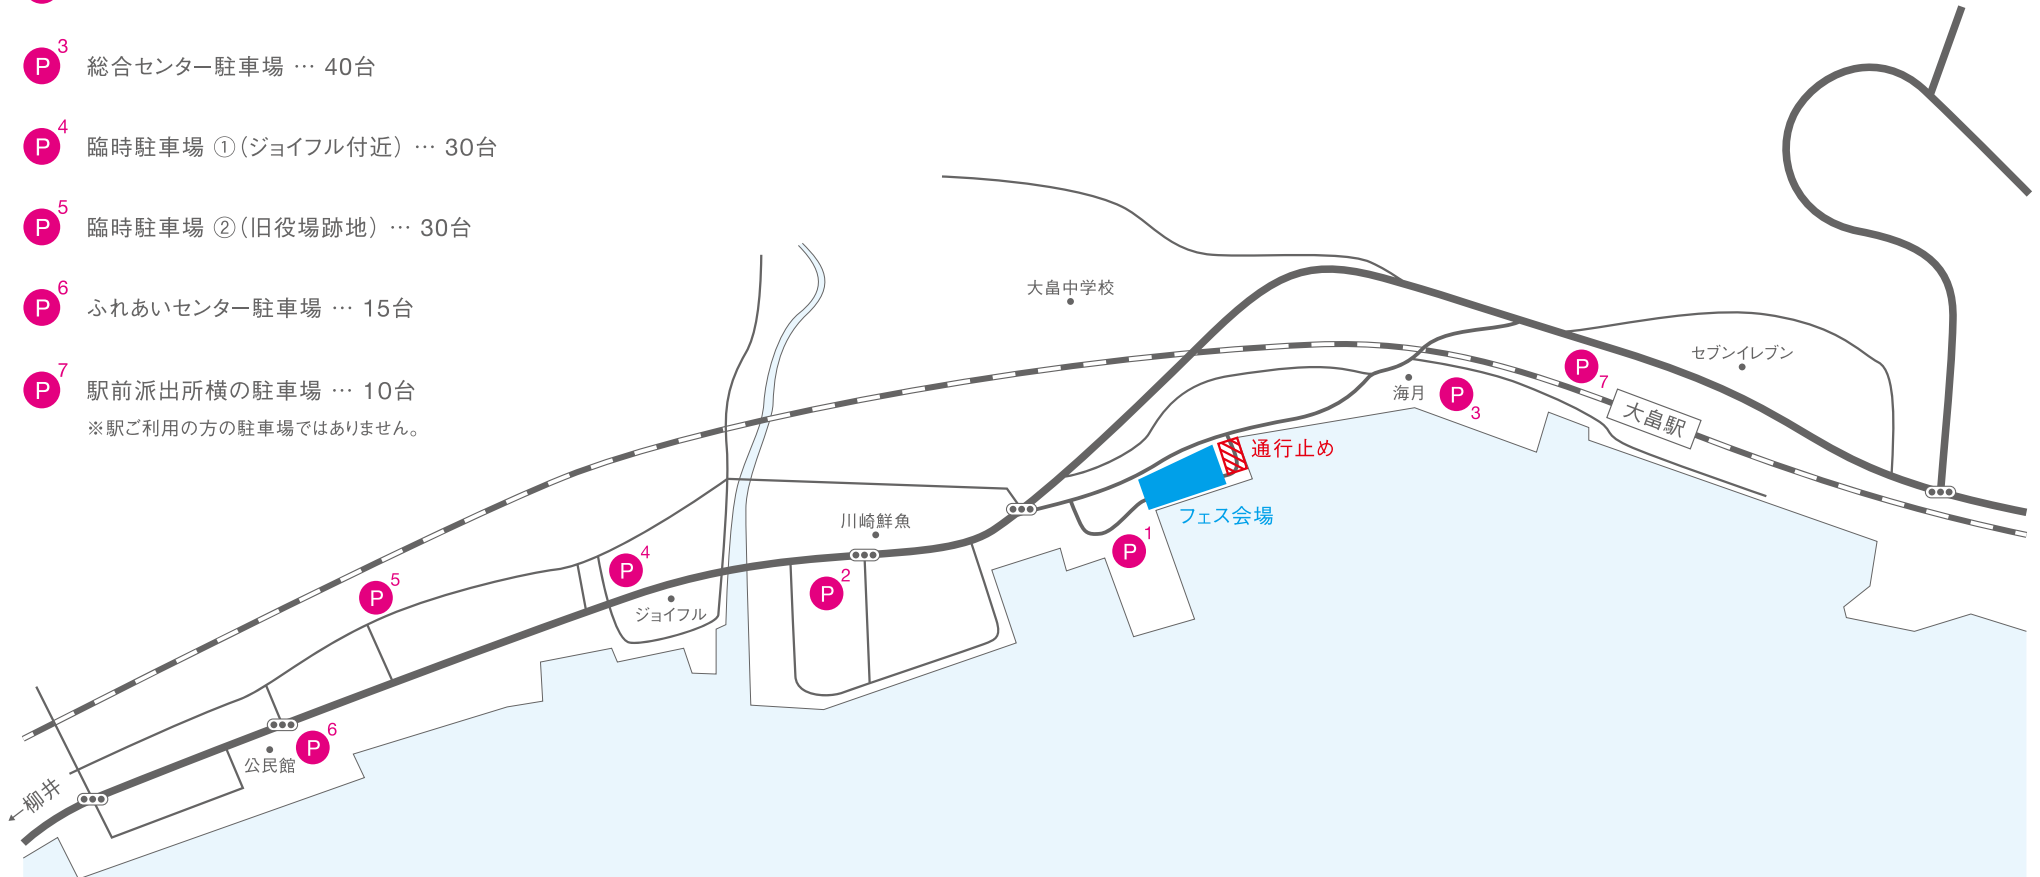

# オバサンフェス 駐車場案内

Parking information

**P<sup>1</sup>** 第一駐車場 … 100台 ※会場駐車場へ出入りや、周辺道路では時間帯により混雑することが考えられます。

**P<sup>2</sup>** 第二駐車場 … 100台

**P<sup>3</sup>** 総合センター駐車場 … 40台

**P<sup>4</sup>** 臨時駐車場 ①(ジョイフル付近) … 30台

**P<sup>5</sup>** 臨時駐車場 ②(旧役場跡地) … 30台

**P<sup>6</sup>** ふれあいセンター駐車場 … 15台

**P<sup>7</sup>** 駅前派出所横の駐車場 … 10台  
※駅ご利用の方の駐車場ではありません。